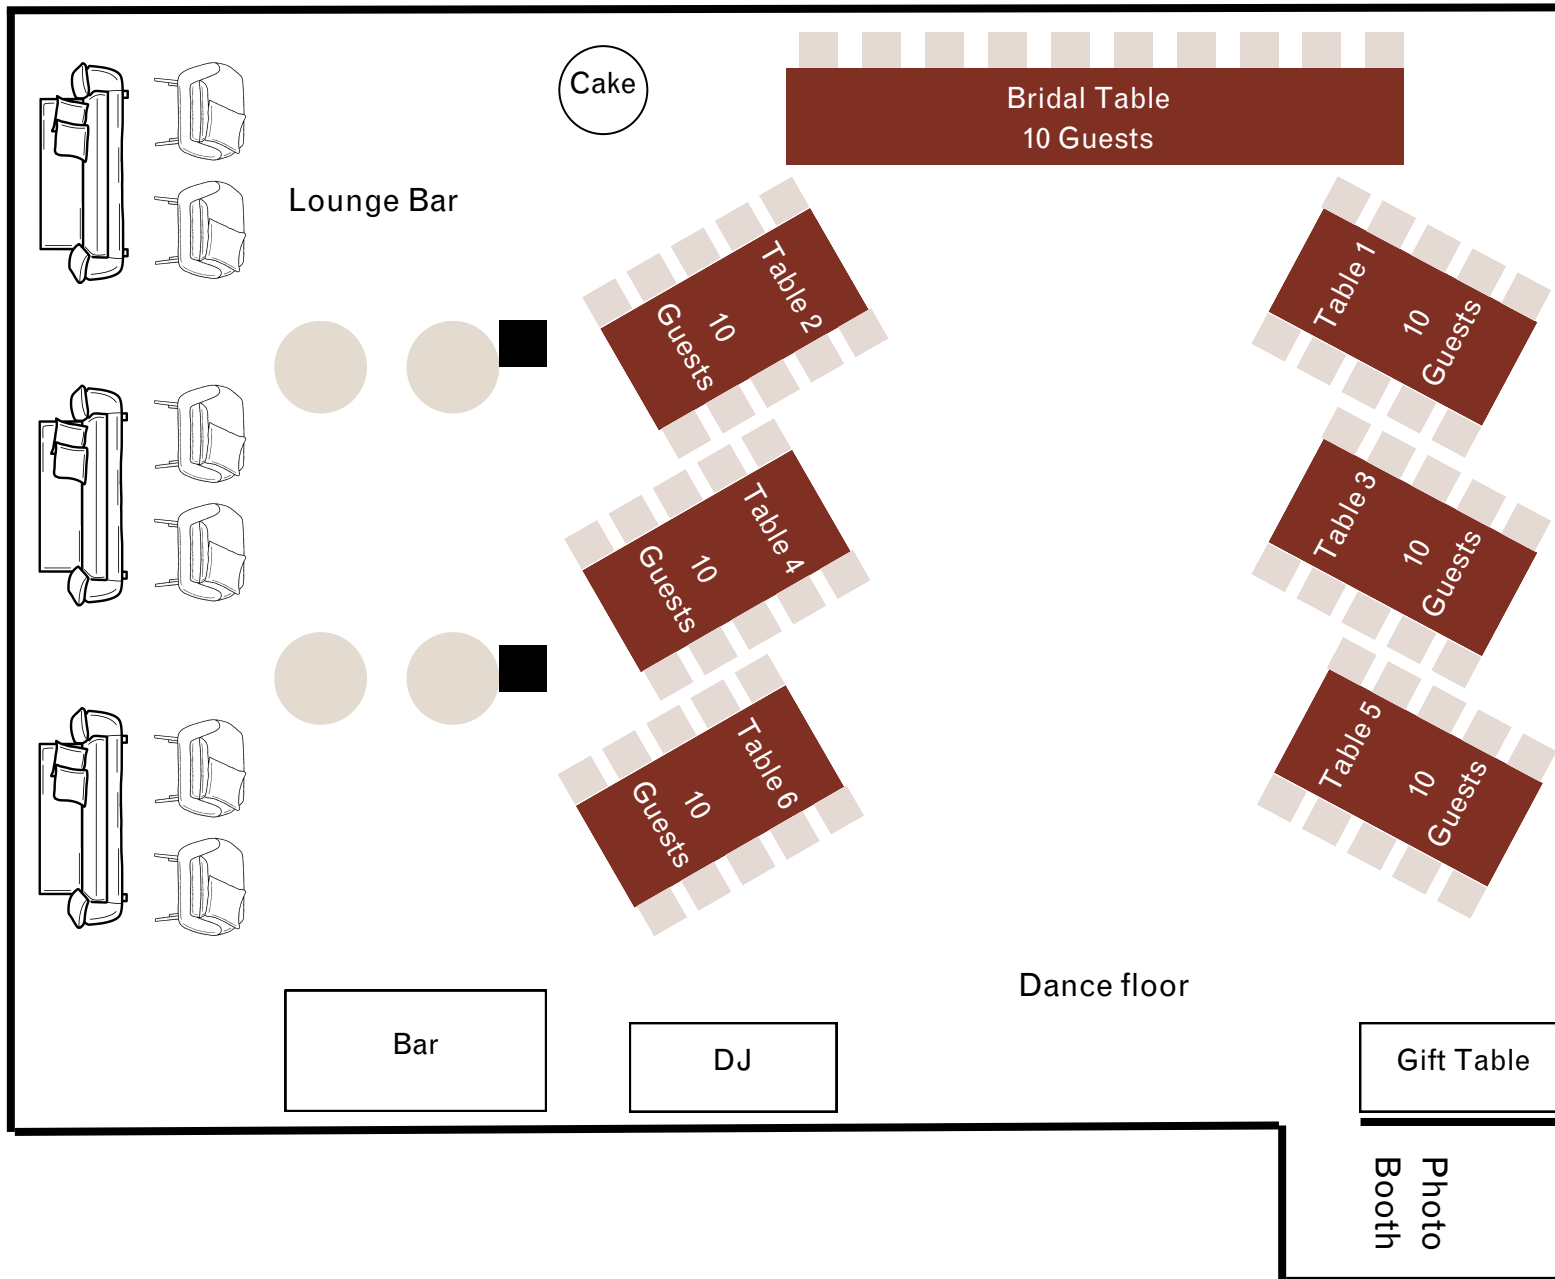

# 60-70 Guests